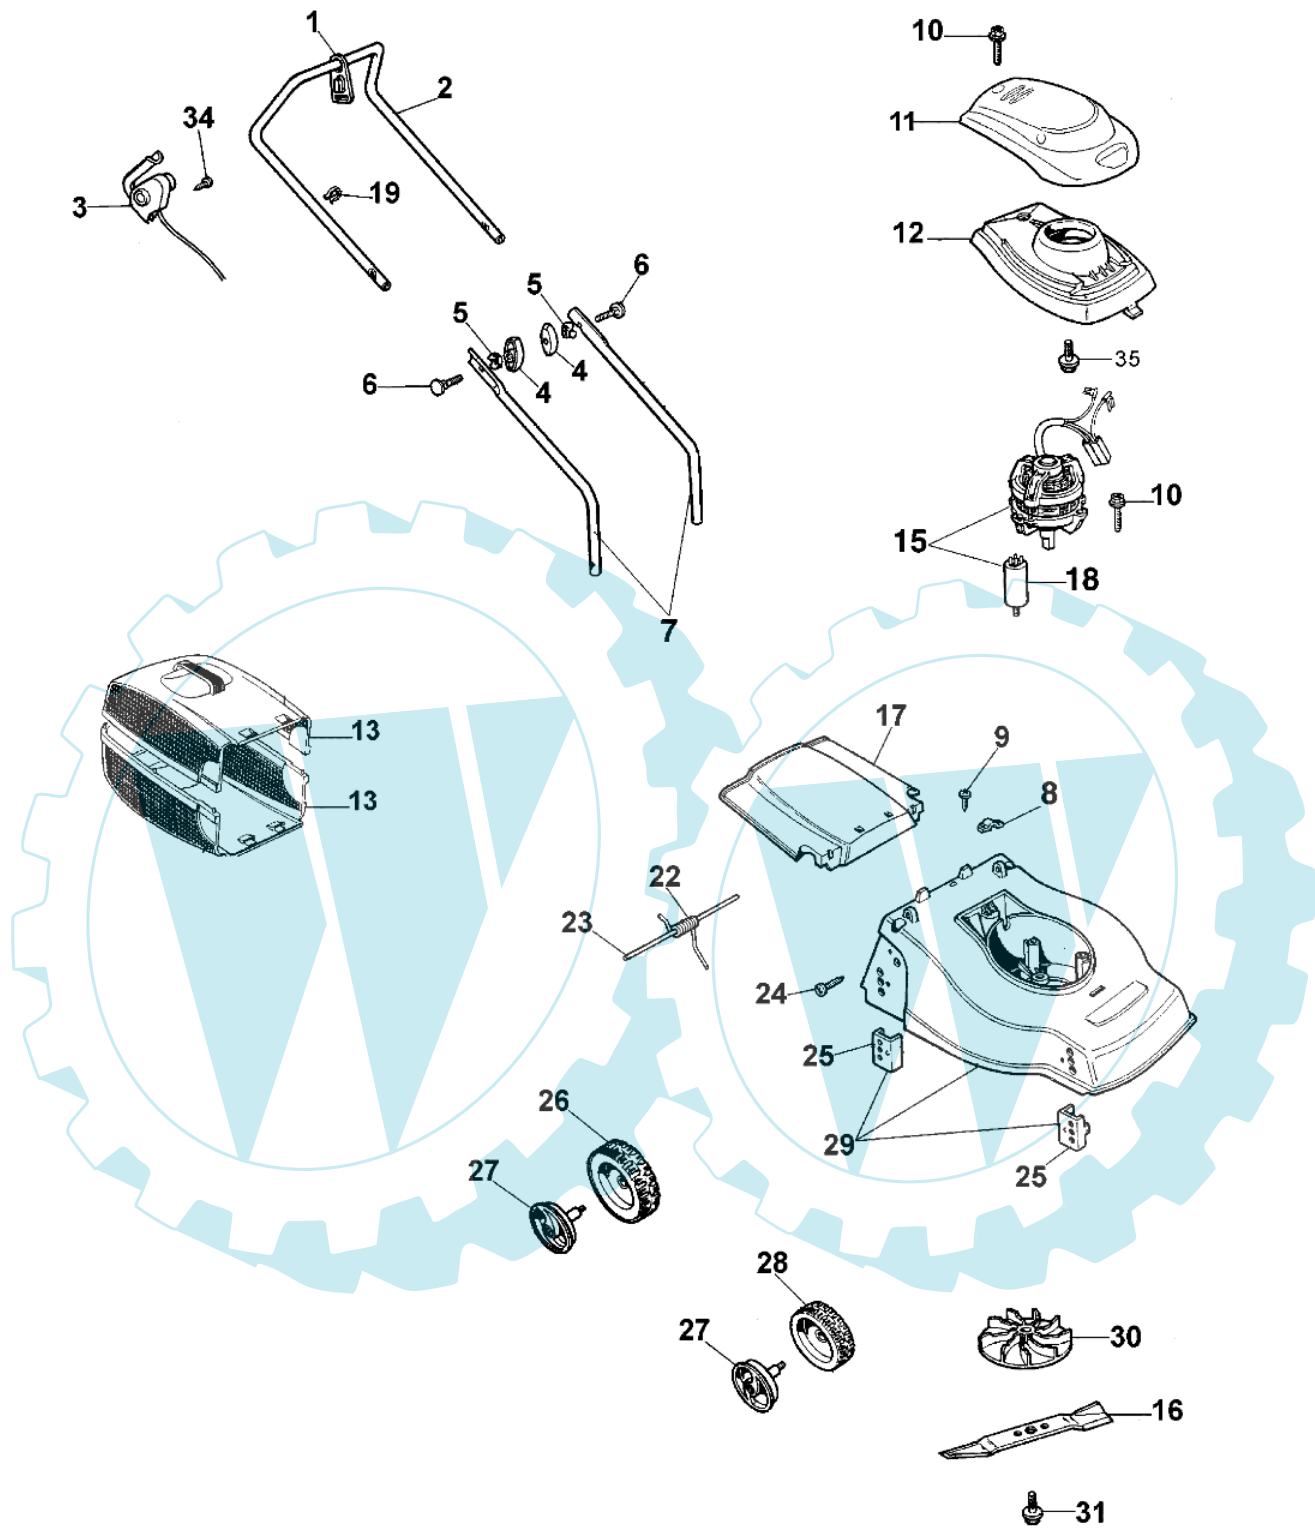

K 35 - Komplett ersatzteilzeichnung

Bild Nr.	Anz.	Teilenummer	Beschreibung	Technische Nachricht
1	1	3044025	Sicherung	
2	1	66050021	Handgriff	
3	1	66052047R	Schalter	
4	2	4119013A	Knopf	
5	2	66050013	Distanzstück	
6	2	3910015R	Schraube	
7	1	66052041	Handgriff	
8	1	012000033	Platte	
9	2	3960059	Schraube	
10	5	3960050	Schraube	
11	1	66050151	Schultz	
12	1	66050041A	Schultz	
13	2	66050058	Grassfangkorb	
15	1	66052034R	Motor	
16	1	66050018BR	Blatt	
17	1	66050040A	Deckel	
18	1	66050053	Kondenser	
19	1	3044087	Schelle	
22	1	66050017	Feder	
23	1	66050016	Stift	
24	2	3860052	Schraube	
25	4	66050022	Blech	
26	2	66050007	Rad	
27	4	66050010R	Knopf	
28	2	66050006	Rad	
29	1	66052016C	Gehäuse	
30	1	66050005A	Lufterrada	
31	1	66050014A	Schraube	
34	2	66050036	Schraube	
35	1	011200035	Schraube	